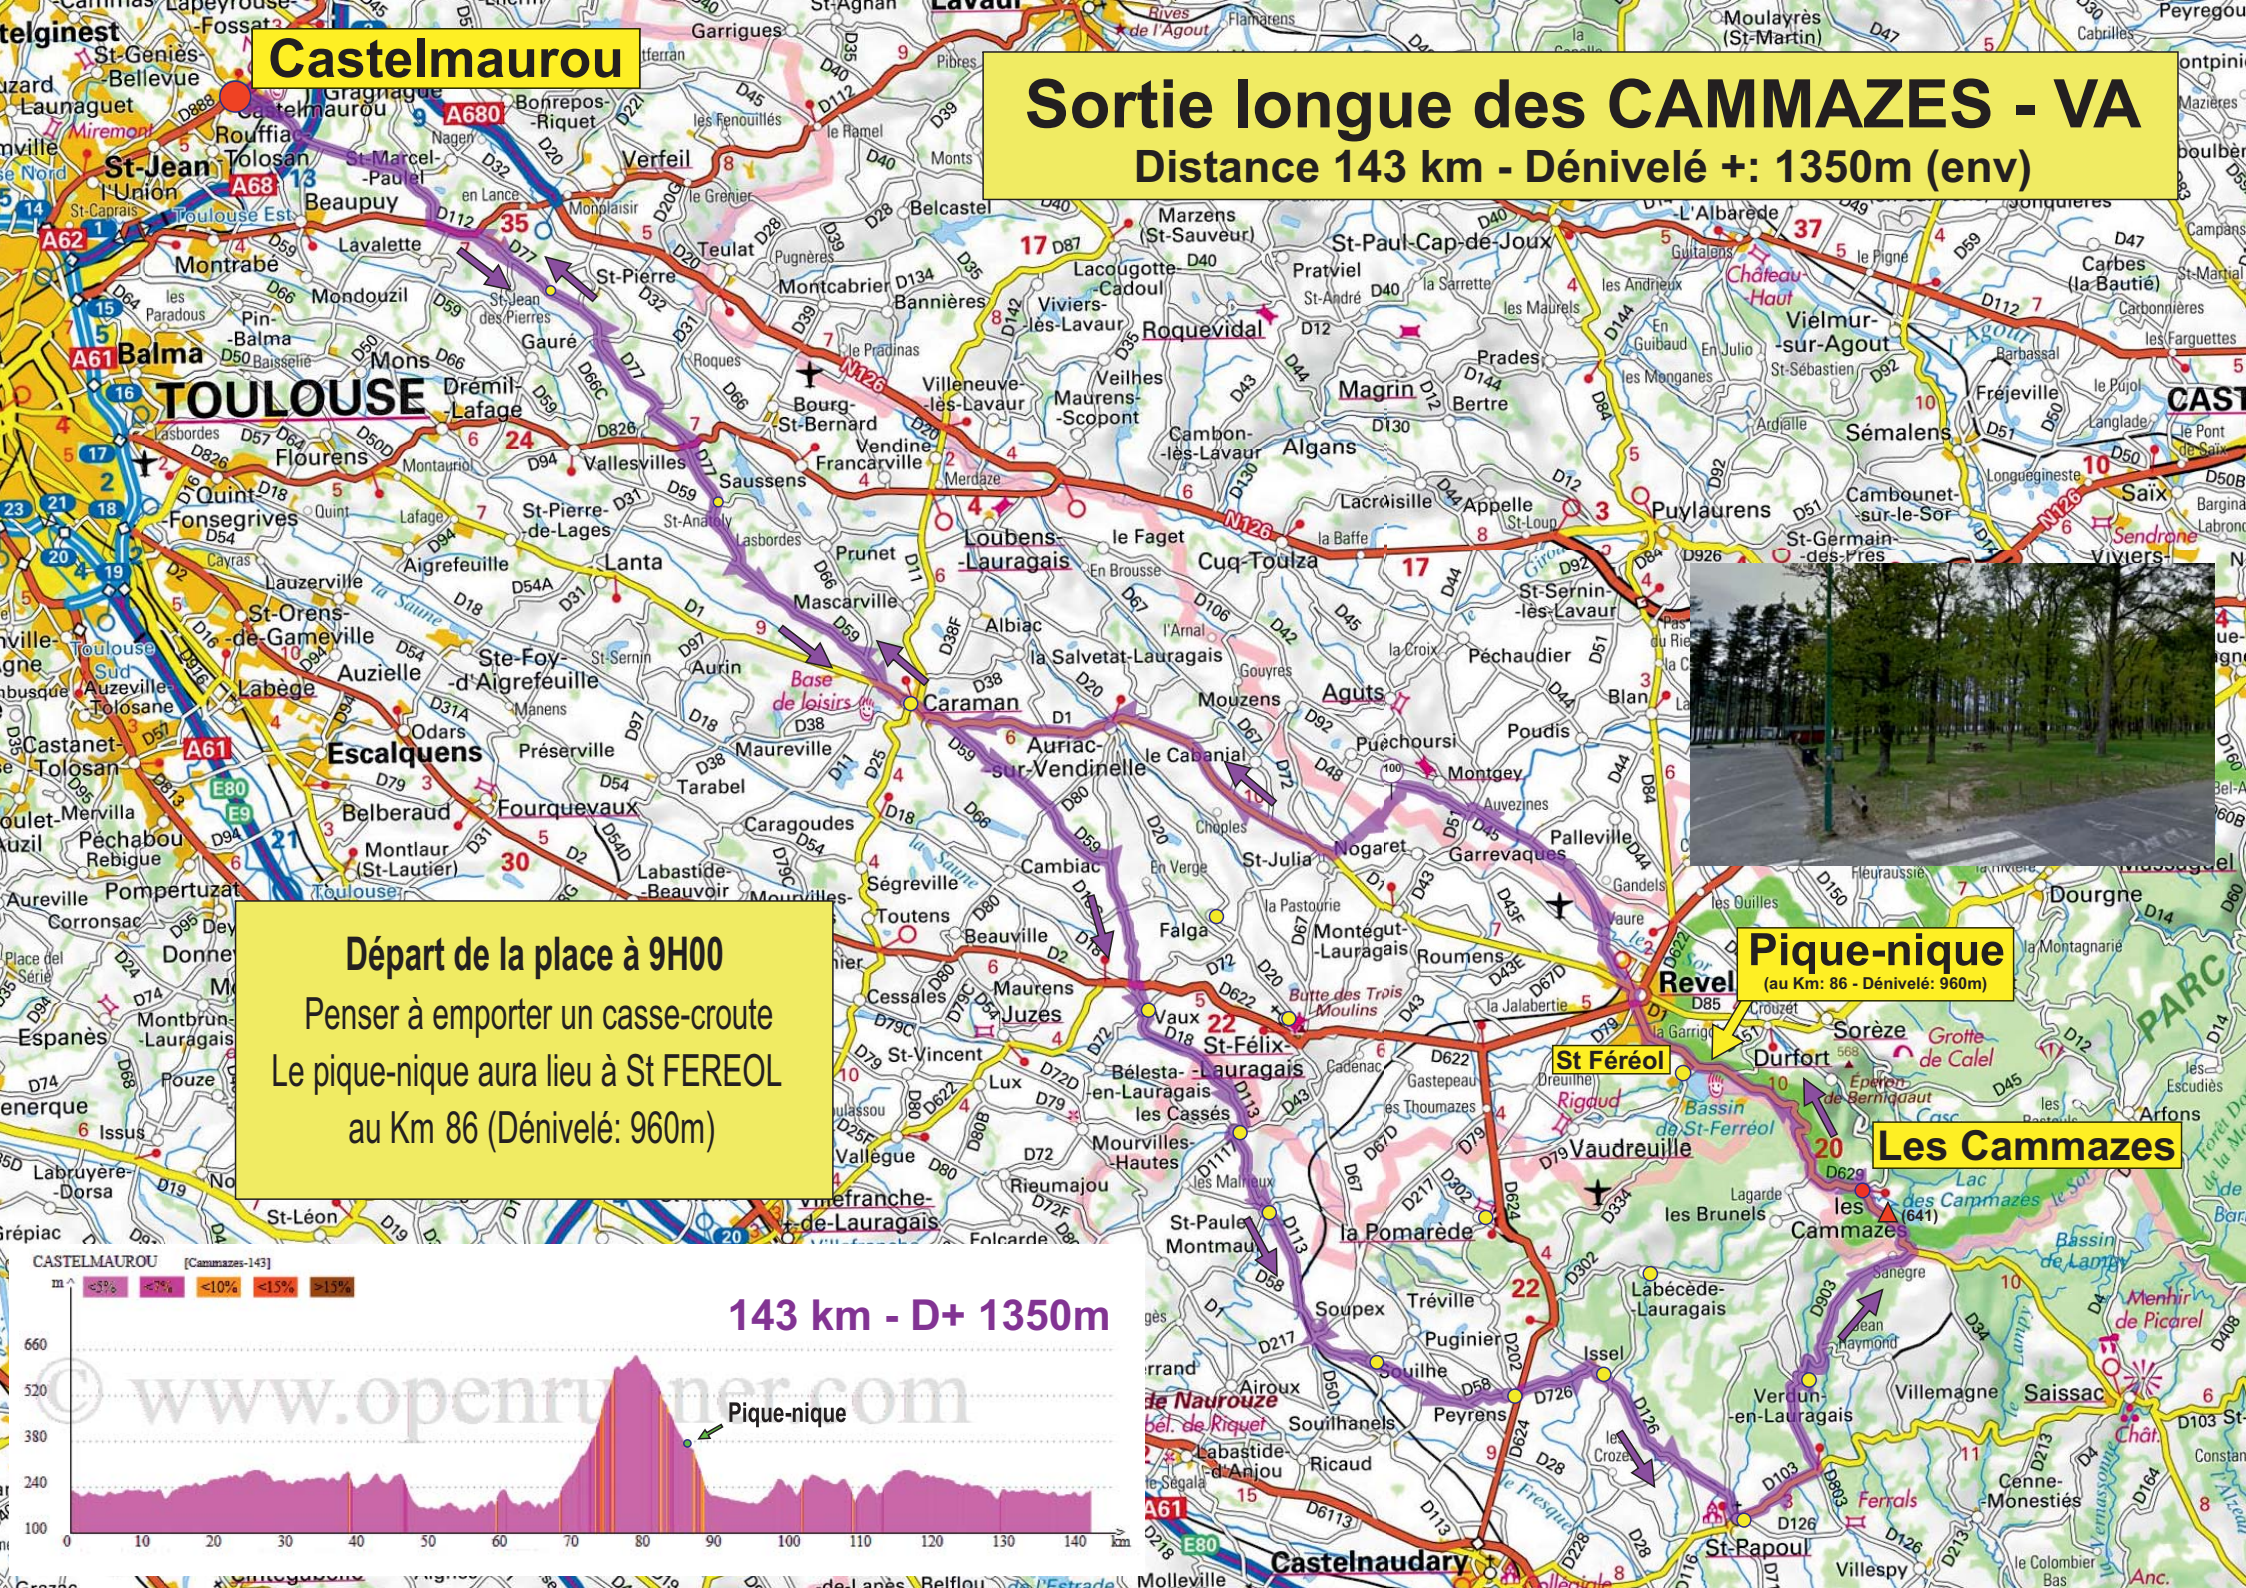

Castelmaurou

Sortie longue des CAMMAZES - VA

Distance 143 km - Dénivelé +/- 1350m (env)

Départ de la place à 9H00
Penser à emporter un casse-croûte
Le pique-nique aura lieu à St FERÉOL
au Km 86 (Dénivelé: 960m)

Pique-nique
(au Km: 86 - Dénivelé: 960m)

Les Cammazes

143 km - D+ 1350m

Pique-nique