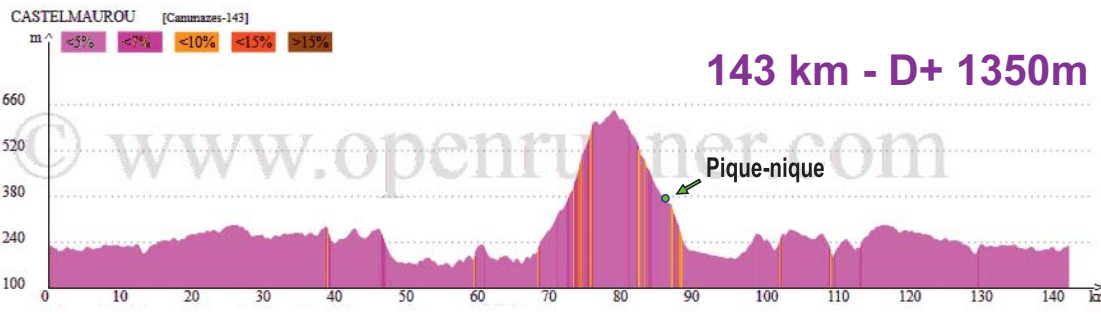

Castelmaurou

Sortie longue des CAMMAZES - VA

Distance 143 km - Dénivelé +/- 1350m (env)

Départ de la place à 9H00
Penser à emporter un casse-croûte
Le pique-nique aura lieu à St FERÉOL
au Km 86 (Dénivelé: 960m)

Pique-nique
(au Km: 86 - Dénivelé: 960m)

Les Cammazes

143 km - D+ 1350m

Pique-nique